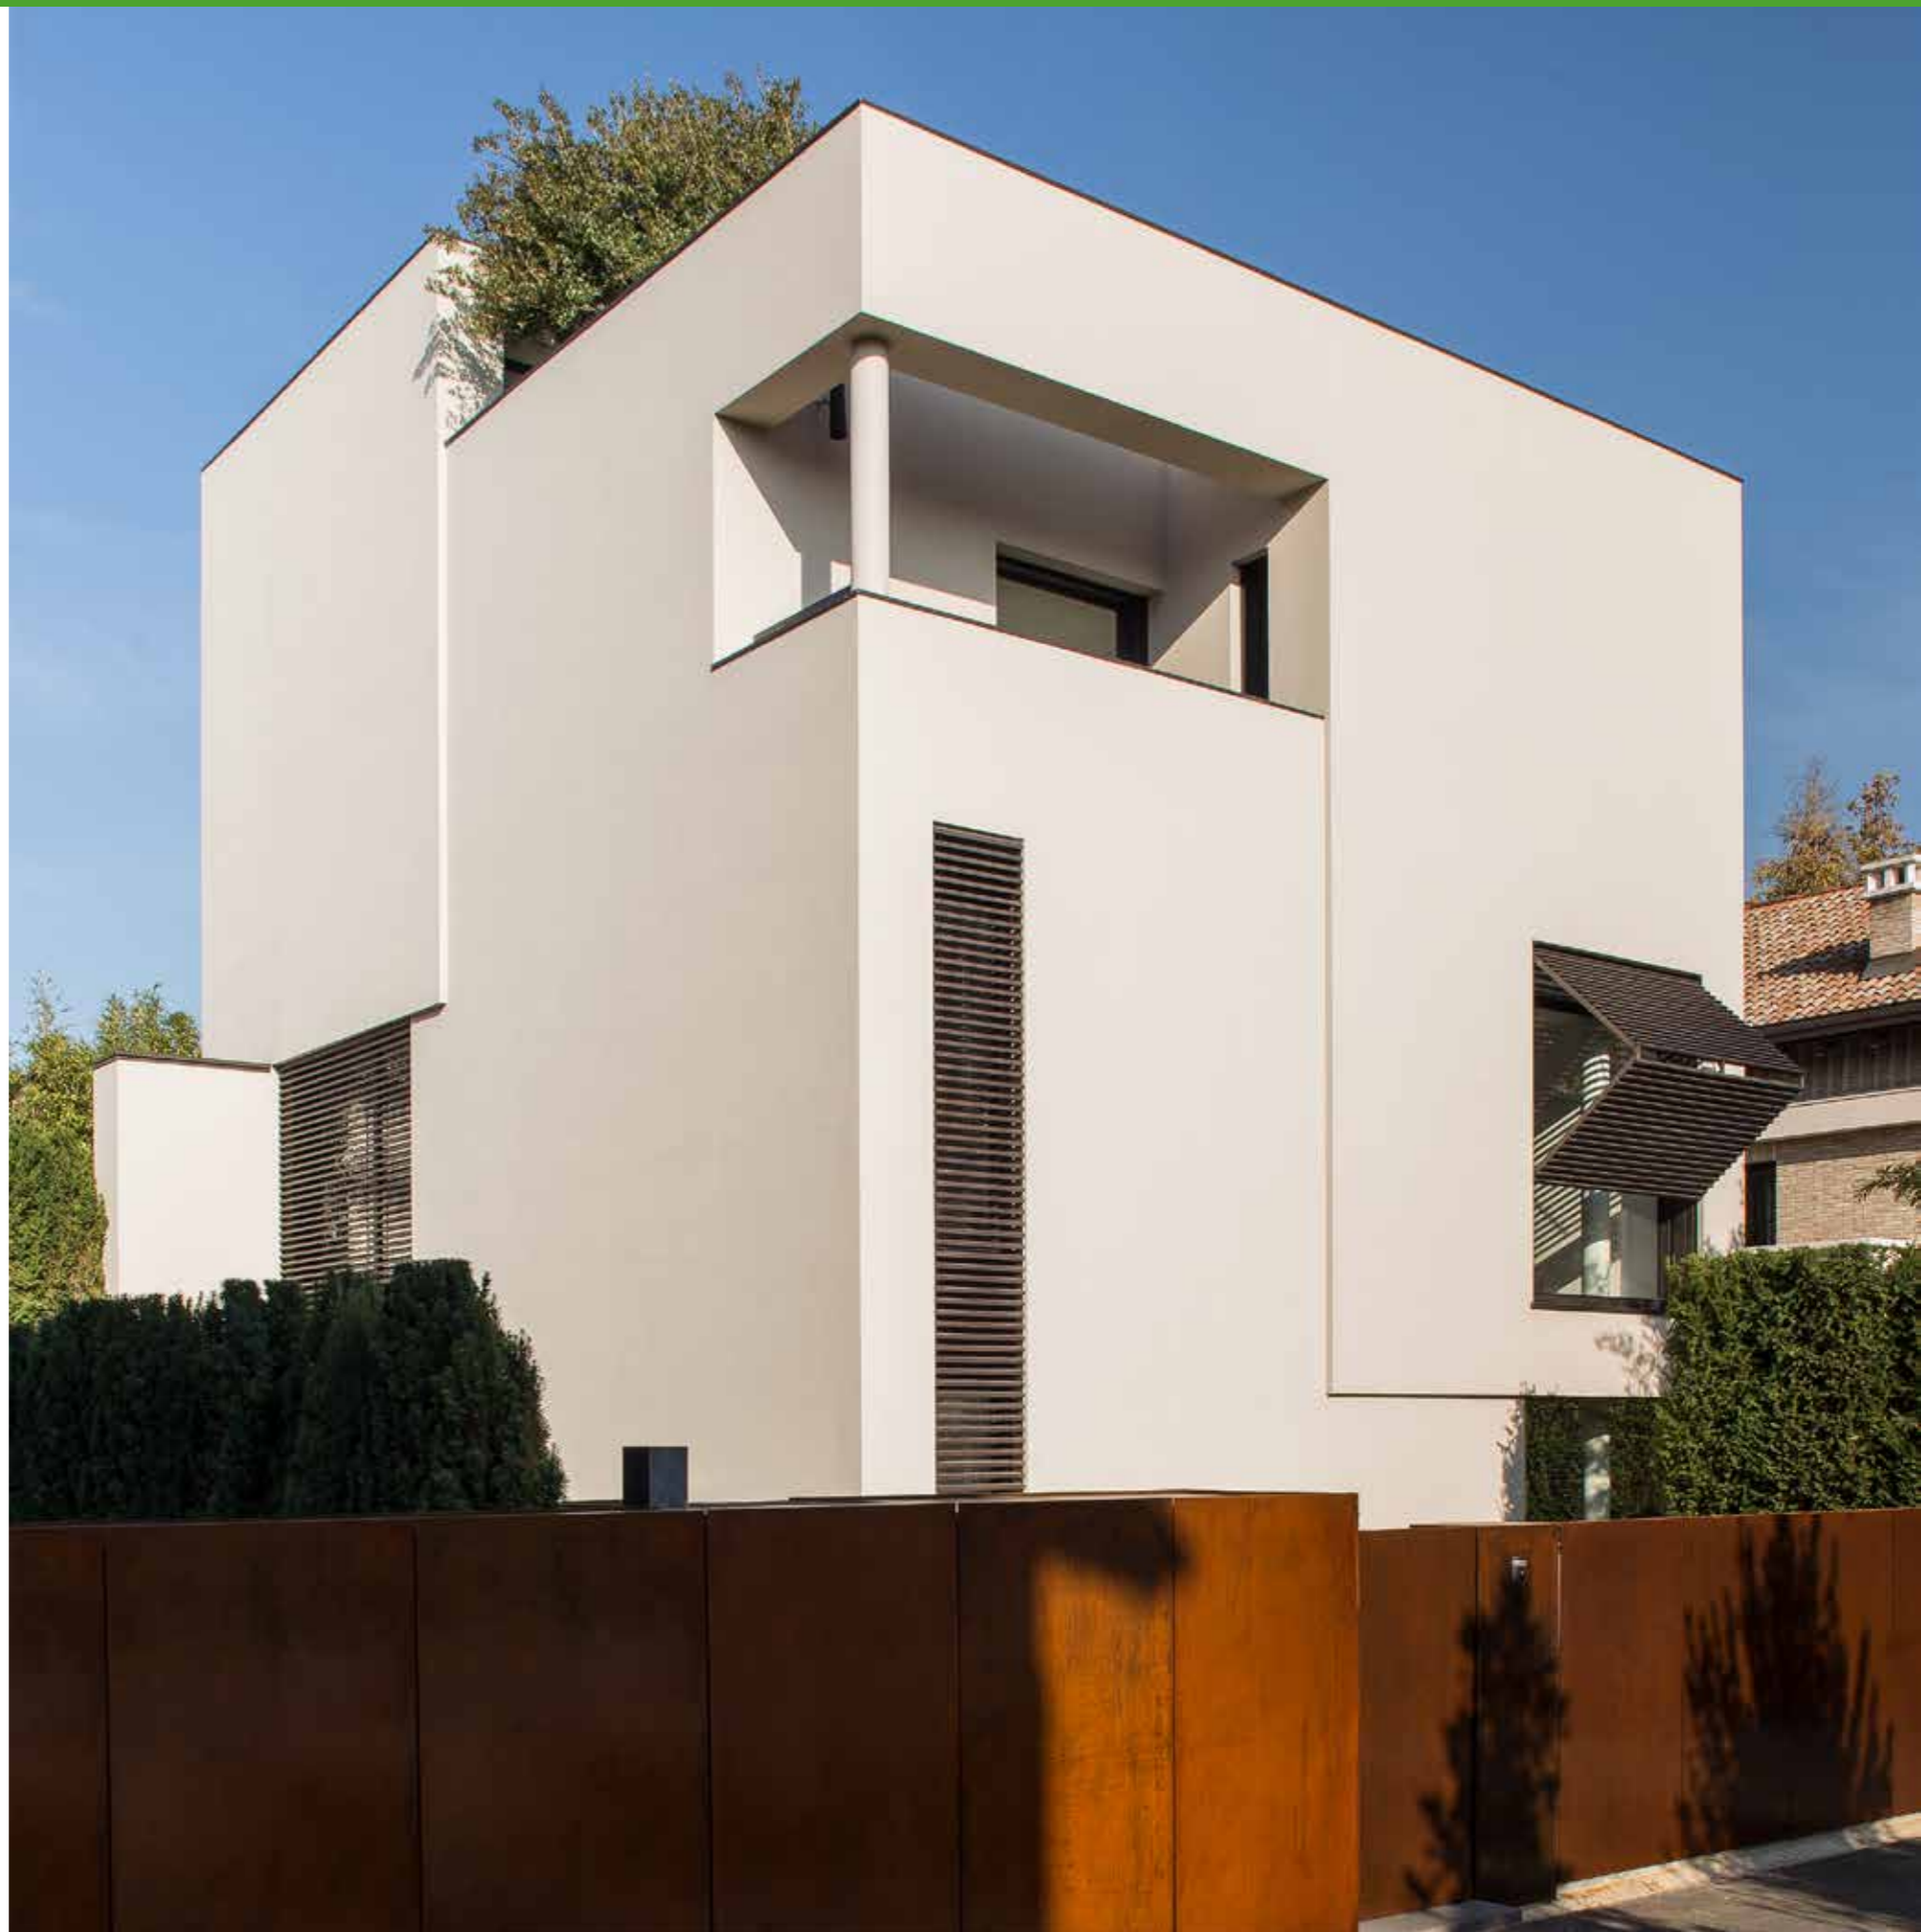

Serramenti di sicurezza realizzati in bronzo ossidato con aperture a battente e a bilico verticale dalle dimensioni eccezionali.

Per una residenza privata a Formigine, nella provincia di Modena, l'Architetto Elena Pancaldi dello studio *Officina di Architettura* ha realizzato un progetto dall'aspetto minimalista, composto di figure elementari, ispirato all'idea di purezza senza tempo. I serramenti, progettati e realizzati su misura, sono parte integrante di questo racconto visivo dove l'estetica si coniuga con la funzionalità.

Nella sala da pranzo e nel soggiorno, serramenti alzanti scorrevoli con fissi laterali a filo vetro e soglia a filo pavimento si affacciano sul giardino, creando una continuità dello spazio interno con il verde esterno. Per giocare con la profondità della luce sono stati inseriti all'esterno brise-soleil - motorizzati ed apribili a ginocchio, realizzati con doghe di legno di cedro - che con il loro movimento generano composizioni architettoniche sempre mutevoli. Il complesso sistema di doppie tende motorizzate, integrate ai serramenti e completamente a scomparsa, crea giochi di luce nello spazio: togliendo e aggiungendo connotazione e profondità agli ambienti. Al piano superiore, un lucernario calpestabile fisso, con profili in bronzo ossidato, si fa carico di conferire veduta, ampiezza e luce agli interni.

Foto courtesy of Helenio Barbetta e Vanni Borghi.